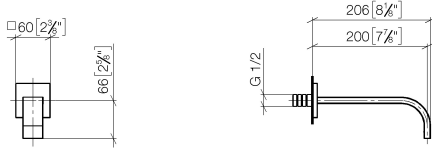

**MEM Bec déverseur pour lavabo, montage mural sans garniture d'écoulement -
Dark Platinum brossé**

MEM

13 800 782

- saillie 200 mm
- bec déverseur fixe
- jet rectangulaire enrichi en air
- diamètre de percement 37 mm
- rosace 60 x 60 mm
- raccord 1/2"
- débit maxi. 5,7 l/min
- sans plomb
- Ce produit contribue au respect des exigences des systèmes d'évaluation des bâtiments écologiques, par exemple LEED®, BREEAM®, DGNB

Accessoires recommandés

- Coude mural à encastrer - 35 085 970 90**
- profondeur de montage max. 163 mm
 - profondeur de montage mini. 90 mm

13 800 782
mm [inches]

Diagramme de débit

Certificats

WRAS_2203039.